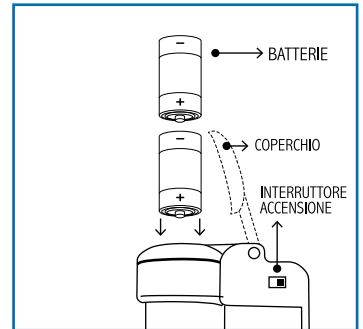

ALIMENTAZIONE A BATTERIE:

ALIMENTAZIONE CON CAVO ELETTRICO:

- COPERCHIO PROTETTIVO nasconde la lama quando non in uso
- CORPO PRINCIPALE DEL RASCHIETTO
- LAMETTE IN DOTAZIONE
- MANICO ASSEMBLABILE IN 3 PARTI per estendersi fino ad una lunghezza massima di 66 cm