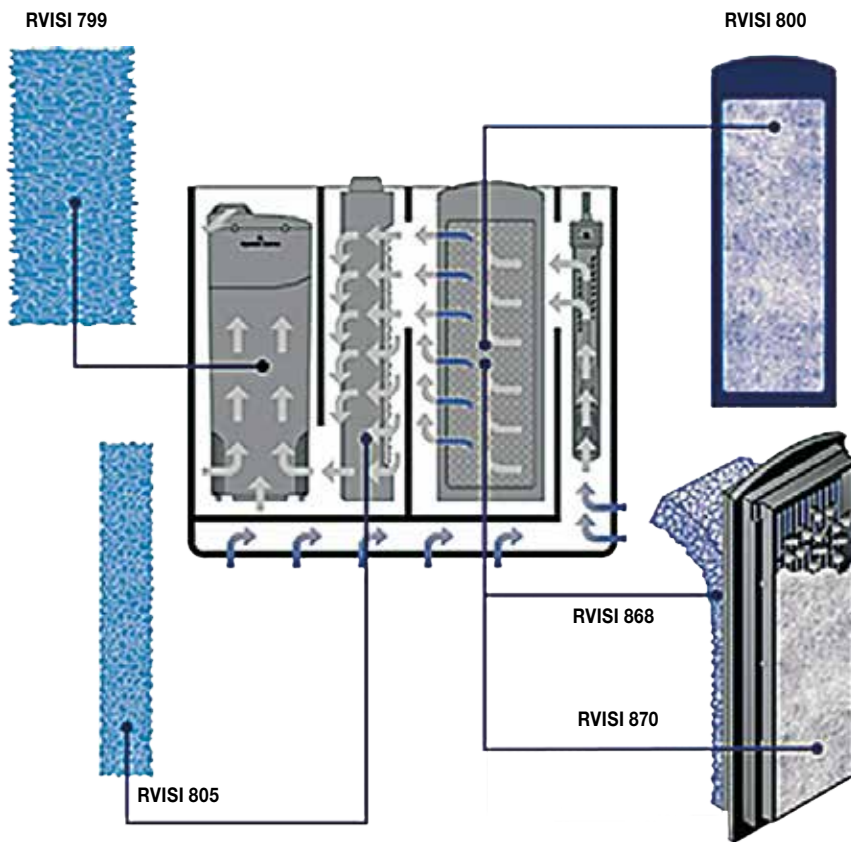

AV221100 conf: pz. 1

**TAPPETINO PROTETTIVO
FONDO ACQUARIO**

cm 100 x 40

AV221080 conf: pz. 1

**TAPPETINO PROTETTIVO
FONDO ACQUARIO**

cm 80 x 35

AV221060 conf: pz. 1

**TAPPETINO PROTETTIVO
FONDO ACQUARIO**

cm 60 x 30

AV221050 conf: pz. 1

**TAPPETINO PROTETTIVO
FONDO ACQUARIO**

cm 50 x 30

AV221040 conf: pz. 1

**TAPPETINO PROTETTIVO
FONDO ACQUARIO**

cm 40 x 25

TAPPETINO UNIVERSALE PROTETTIVO IN NEOPRENE DI COLORE GRIGIO SCURO PER ACQUARI. DISPONIBILE IN 5 DIMENSIONI DIVERSE, OFFRE UNA PERFETTA PROTEZIONE DEL FONDO DELLA VASCA DA DANNI E PRESERVA IL MOBILE O LA SUPERFICIE D'APPOGGIO.