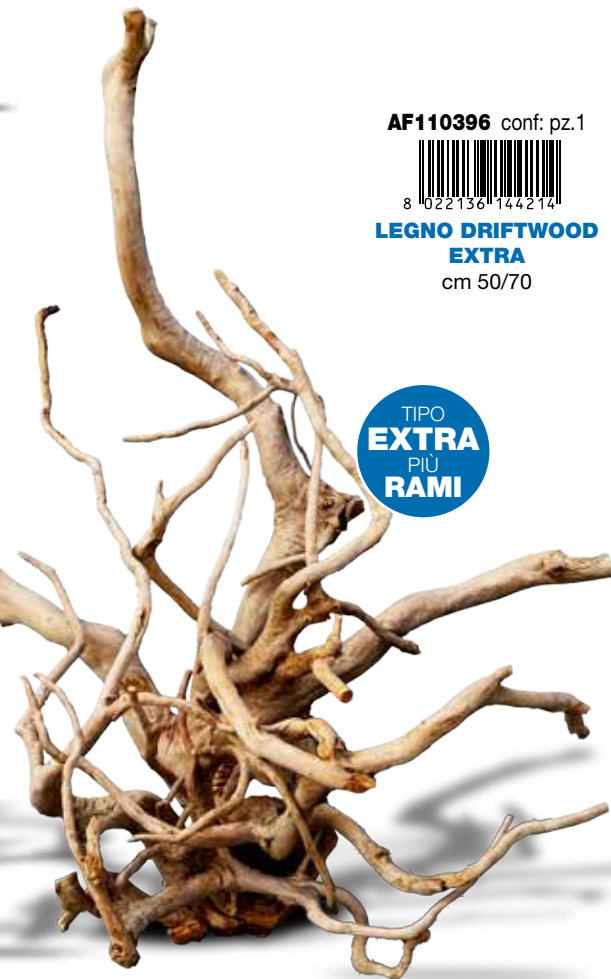

**LEGNO DRIFTWOOD
PICCOLO**
cm 20/25

AF110390 conf: pz.1

**LEGNO DRIFTWOOD
GRANDE**
cm 50/70

AF110396 conf: pz.1

**LEGNO DRIFTWOOD
EXTRA**
cm 50/70

TIPO
EXTRA
PIÙ
RAMI

106

AF110502 conf: pz. 6