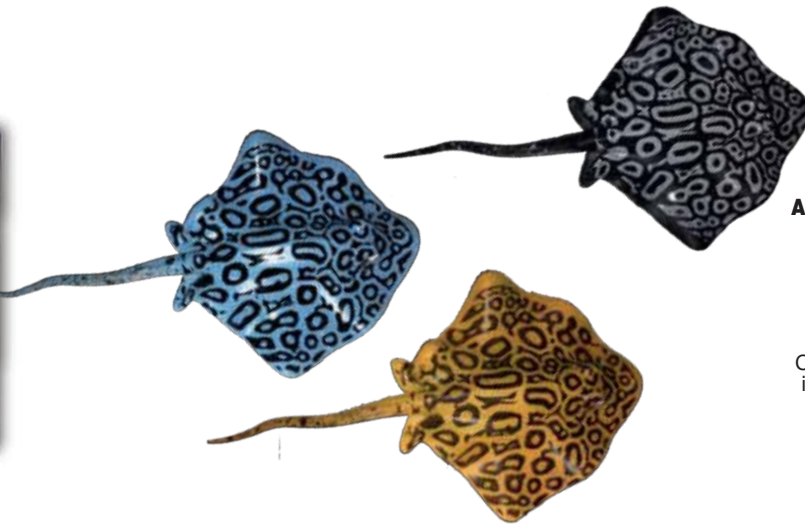

MATERIALE DECORATIVO

DECORAZIONI IN SILICONE

Mantovani
Pet Diffusion
AQUARIUM & PET PASSION