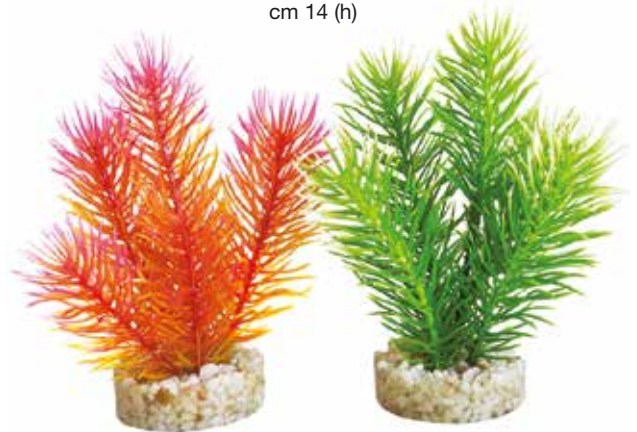

PIANTE IN PLASTICA

Mantovani
Pet Diffusion
AQUARIUM & PET PASSION

AF226210 conf: pz. 24

**PIANTA SYDECO
VASETTO S**
cm 15 (h)

AF226300 conf: pz. 8

**PIANTA SYDECO
EXOTIC M**
cm 14 (h)

AF226356 conf: pz. 8

**PIANTA SYDECO
CABOMBA PEARL**
cm 14 (h)