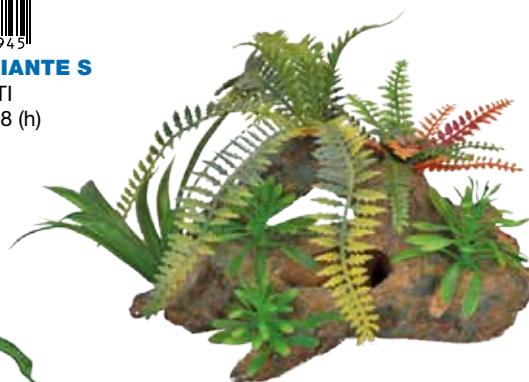

MATERIALE DECORATIVO

DECORAZIONI IN RESINA

Mantovani
Pet Diffusion
AQUARIUM & PET PASSION

AF204779 conf: pz. 3

TRONCO CON PIANTE S

ASSORTITI

cm 15 x 10 x 8 (h)

AF204781 conf: pz. 2