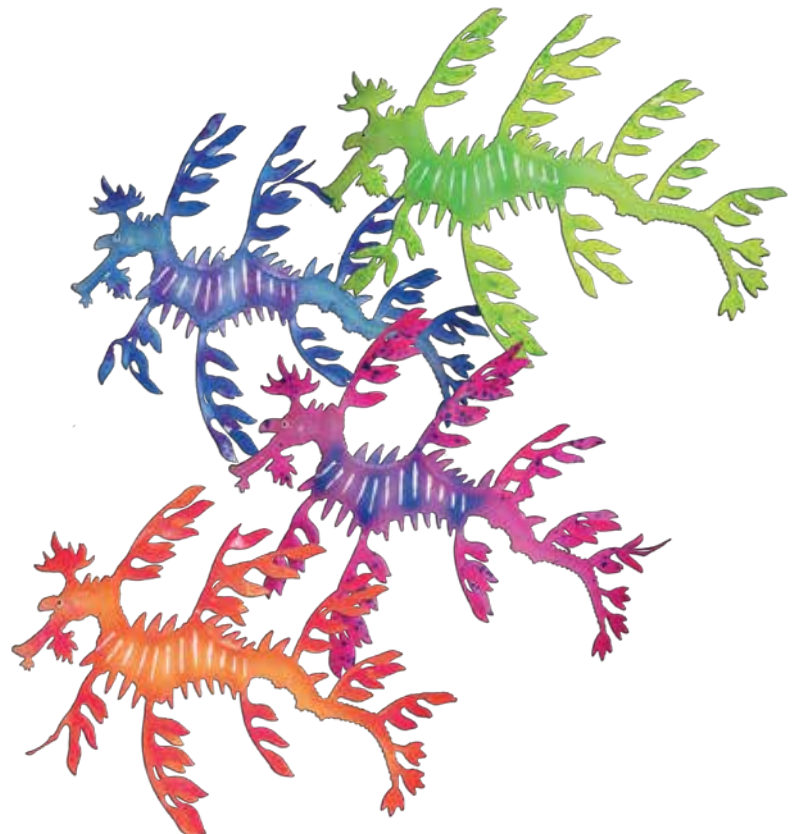

SEA DRAGON

cm 18 x 15
COLORI ASSORTITI
in morbido silicone
con ventosa
e filo nylon
per ancoraggio