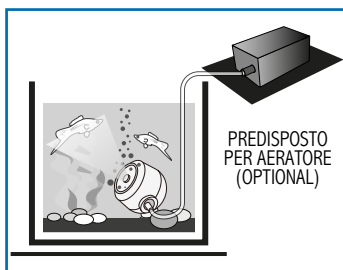

PREDISPOSTO PER AERATORE (OPTIONAL)

MIGNON LED È UN FARETTO ORENTABILE CHE PUÒ ESSERE FISSATO AL VETRO DELLA VASCA CON LA VENTOSA E LA SUA LUCE PUÒ ESSERE ORIENTATA IN DIVERSE DIREZIONI. IL FARETTO È PROVISTO DI ATTACCO PER AERATORE.