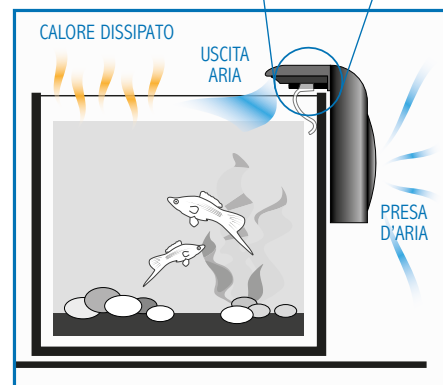

INCLUSO NELLA CONFEZIONE:

1. 1 - Ventola Windy Spot
2. 2 - Gancio
3. 3 - Cavo USB
4. 4 - Spina