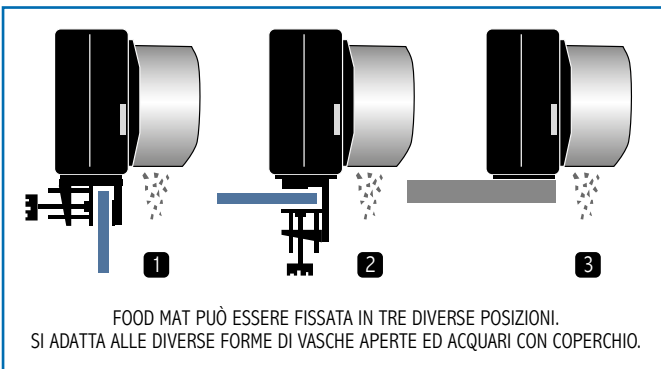

86

- ADATTA A CIBI IN FIOCCHI O GRANULI
- TIMER 24 ORE REGOLABILE A INTERVALLI DI 30 MINUTI
- SERBATOIO CIBO CAPIENTE (150 ml) CON DOSATORE
- FUNZIONA CON 1 BATTERIA TIPO AA 1,5 V (NON INCLUSA)

FOOD

MAT