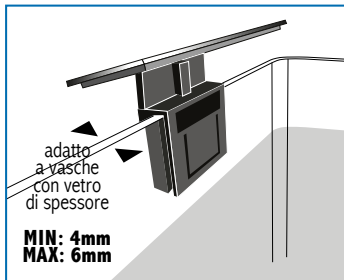

AN170978 conf: pz. 1

8 022136 138909

TWIN LED NERA

36 LED luce bianca
220/240V - 50Hz - 10W

TWIN LED

adatto a vasche con vetro di spessore

MIN: 4mm
MAX: 6mm

bracci flessibili ed orientabili