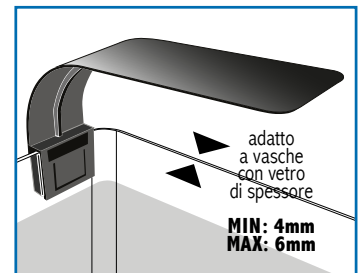

88

LINE LED plus

adatto
a vasche
con vetro
di spessore

MIN: 4mm
MAX: 6mm