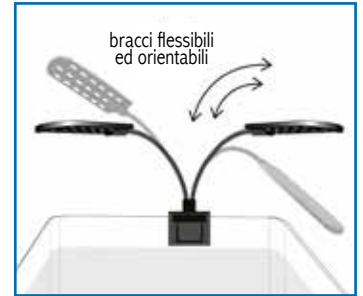

bracci flessibili ed orientabili