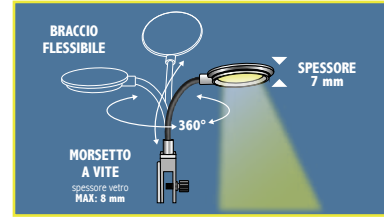

BRACCIO FLESSIBILE

MORSETTO DI FISSAGGIO A VITE

AN170968 conf: pz. 1

8 022136 143231

FARETTO LILLI LED

AC 220/240V - 50Hz
5W - 7000K

BRACCIO FLESSIBILE

MORSETTO A VITE
spessore vetro
MAX: 8 mm