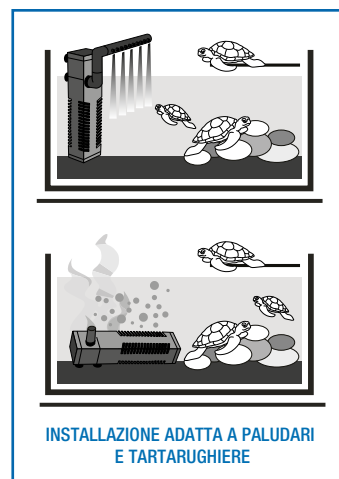

RICAMBI ORIGINALI
MIKRO FIL

RVA00020 conf. pz. 1

SPUGNA
PER MIKRO FIL

77

FILTRO INTERNO ADATTO A VASCHE E TARTARUGHERE DI PICCOLA DIMENSIONE. DOTATO DI REGOLATORE DI PORTATA, CHE PERMETTE DI DOSARE LA POTENZA CON CUI L'ACQUA VIENE IMMESA NELLA VASCA. FILTRAGGIO GARANTITO DA SPUGNA FILTRANTE E CARBONE ATTIVO.

CARBONE
PER SLIM FIL

FILTRI

FILTRI INTERNI

Mantovani Pet Diffusion

AQUARIUM & PET PASSION

EKKO FIL

FILTRO INTERNO DOTATO DI FIBRA BIANCA FILTRANTE, CARBONE SUPERATTIVO E SPUGNA BIOFILTRANTE. IL REGOLATORE DI PORTATA PERMETTE DI DOSARE LA POTENZA CON CUI L'ACQUA VIENE IMMESA NELLA VASCA, UTILE IN CASO DI PRESENZA DI GAMBERETTI E PIANTE DELICATE CHE NECESSITANO DI FLUSSI D'ACQUA LEGGERI.