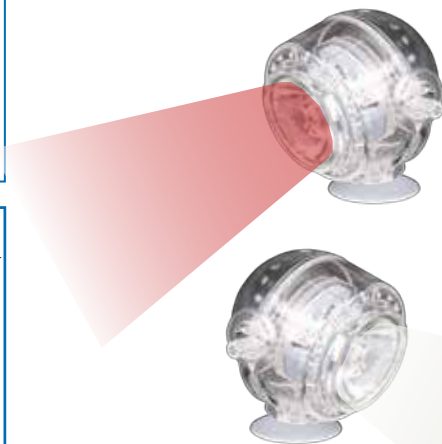

adatto a vasche con vetro di spessore

MIN: 4mm
MAX: 6mm

AN170975 conf: pz. 1

8 022136 138893

MINI LED NERA

12 LED luce bianca
220/240V - 50Hz - 4,5W

MINI LED

LUCE ORIENTABILE

PREDISPOSTO PER AERATORE (OPTIONAL)

MIGNON LED È UN FARETTO ORENTABILE CHE PUÒ ESSERE FISSATO AL VETRO DELLA VASCA CON LA VENTOSA E LA SUA LUCE PUÒ ESSERE ORIENTATA IN DIVERSE DIREZIONI. IL FARETTO È PROVISTO DI ATTACCO PER AERATORE.