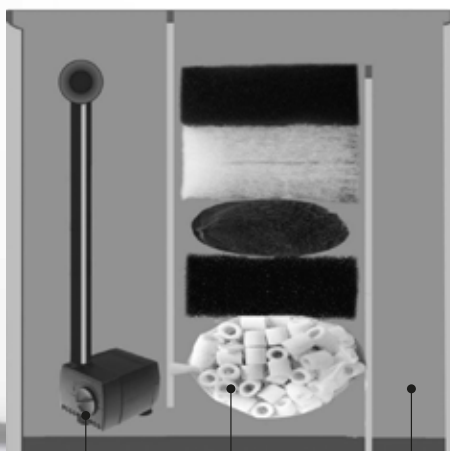

COMPOSIZIONE INTERNA DEL FILTRO BIO FIL

AH280032 conf: pz. 1

8 022136 138831

BIO FIL

cm 18 x 7 x 27 (h)

PER VASCHE FINO A 70 L

PORTATA MAX 210 L/h

H 0,42 m

220/240V - 50/60Hz - 1,7W

POMPA REGOLABILE DI RICIRCOLO ACQUA : SP-230

MATERIALI FILTRANTI

ALLOGGIAMENTO RISCALDATORE

SPUGNA A GRANA GROSSA

FIBRA SINTETICA

SPUGNA A GRANA FINE

POMPA DI RICIRCOLO REGOLABILE

CILINDRETTI IN CERAMICA

CARBONE SUPERATTIVO

KIT ACCESSORI PER IL MONTAGGIO

FILTRO COMPLETO DI MATERIALI FILTRANTI POMPA RICIRCOLO VENTOSE KIT PER IL MONTAGGIO

81

RICAMBI ORIGINALI BIO FIL

RVA18010 conf. pz.1

8 022136 138718

SPUGNA FINE PER BIO FIL PZ.2

RVA18012 conf. pz.1

8 022136 138725

FIBRA BIANCA PER BIO FIL PZ.2

RVA18014 conf. pz.1

8 022136 138732

CARBONE ATTIVO PER BIO FIL PZ.2

RVA18016 conf. pz.1

8 022136 138749

SPUGNA GROSSA PER BIO FIL PZ.2

RVA18080 conf. pz.1

8 022136 144610

POMPA SP-500 PER BIO FIL

AH304210 conf: pz. 1

8 022136 116976

FILTRO FREE - LIFE 1

per vasche fino a 60 L
cm 19 x 8 x 27 (h)

completo di ventose e coperchio