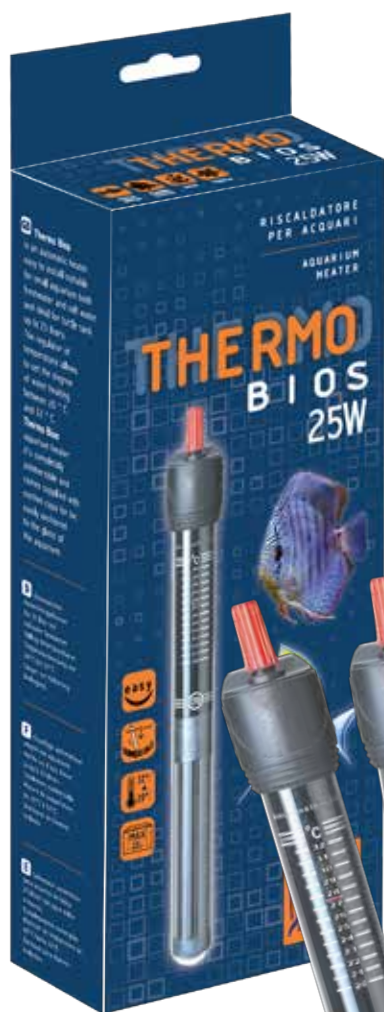

THERMO BIOS

RISCALDATORE AUTOMATICO CON
INDICATORE DI TEMPERATURA
IMPOSTATA E SPIA DI CONTROLLO.
VETRO AL QUARZO. VENTOSE DI
ANCORAGGIO INCLUSE.

AM120025 conf. pz. 1

8 022136 125008

THERMO EASY 25W
PER ACQUARI MAX 25 L
cm 22 - 220V - 50Hz