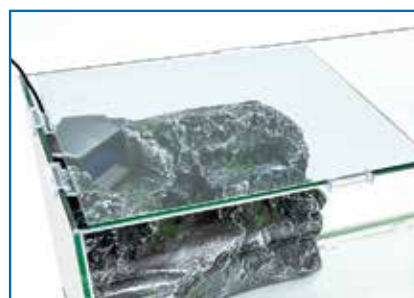

# TUGA TUGA

TARTARUGHIERA  
IN VETRO  
CON FILTRO

- CON COPERCHIO IN VETRO REMOVIBILE
- CON POMPA FILTRO NASCOSTA NELLA DECORAZIONE IN RESINA
- USCITA ACQUA CON EFFETTO CASCATA

**RICAMBI ORIGINALI  
TUGA TUGA**