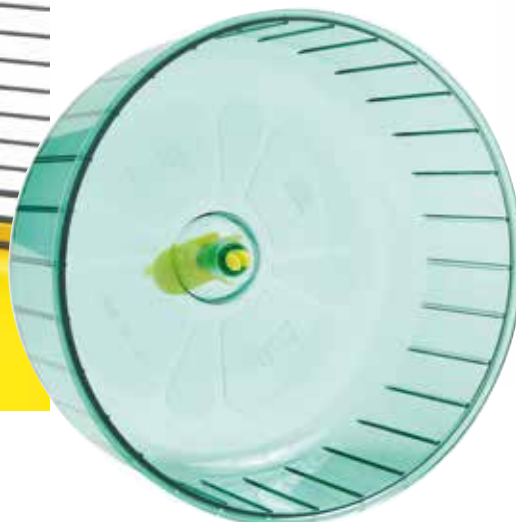

ACCESSORI IN PLASTICA

RUOTA GIOCO

Mantovani
Pet Diffusion
AQUARIUM & PET PASSION

HA505812 conf: pz. 6

5 411388 001384

RUOTA ROLLY M

Ø cm 16

COLORI ASSORTITI

HA505814 conf: pz. 6

5 411388 001865

RUOTA ROLLY L

Ø cm 18

COLORI ASSORTITI

SAVIC®
pets' favourite

243

RUOTA
SILENZIOSA

HA505822 conf: pz. 4

5 411388 001124

RUOTA ORBITAL M

Ø cm 18,5

COLORI ASSORTITI

RUOTA RIVOLUZIONARIA CONSIGLIATA PER TOPI, CRICETI NANI E CRICETI. LA RUOTA ORBITAL CON SUPPORTO HA UN'AMPIA SUPERFICIE DI CORSA ED È MOLTO SILENZIOSA. GRAZIE AL DESIGN SEMI CHIUSO DELLA RUOTA, È MOLTO PIÙ SICURO PER I PICCOLI ANIMALI. IL RISCHIO DI INCIDENTI È RIDOTTO AL MINIMO. LA RUOTA ORBITAL CON SUPPORTO PUÒ ESSERE POSIZIONATA NELLA GABBIA O APPESA AL LATO DELLA GABBIA.