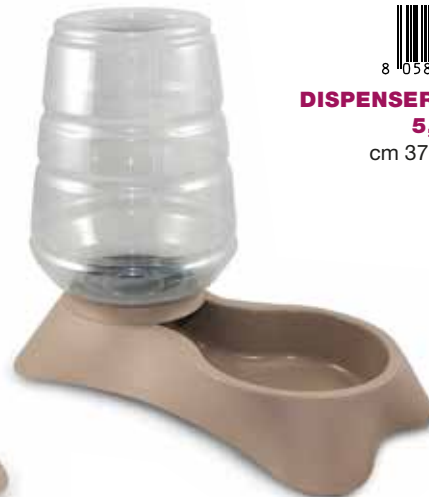

IN 4 COLORI

Camillo
Pet Passion

CC307302 conf: pz.2

**DISPENSER ACQUA NUVOLA
11 LITRI**

cm 48 x 27 x 49 (h)

CC307300 conf: pz.4

**DISPENSER ACQUA NUVOLA
5,8 LITRI**

cm 37 x 20 x 39 (h)