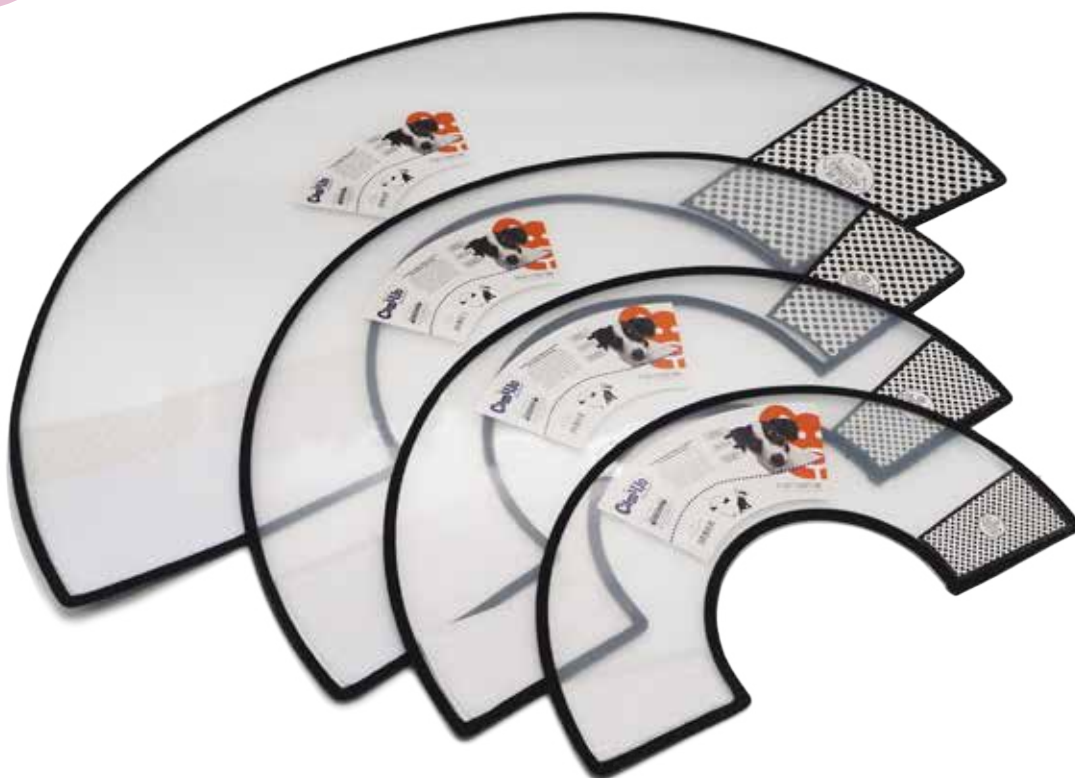

COLLARE ELISABETTA

IN PLASTICA REGOLABILE

Mantovani
Pet Diffusion
AQUARIUM & PET PASSION

CR399018 conf: pz. 1

8 022136 139821
**COLLARE
ELISABETTA ML**
cm 51 x 28

CR399020 conf: pz. 1

8 022136 139838
**COLLARE
ELISABETTA L**
cm 56 x 31

CR399022 conf: pz. 1

8 022136 139845
**COLLARE
ELISABETTA XL**
cm 67 x 37

CR399024 conf: pz. 1

8 022136 139852
**COLLARE
ELISABETTA XXL**
cm 78 x 42